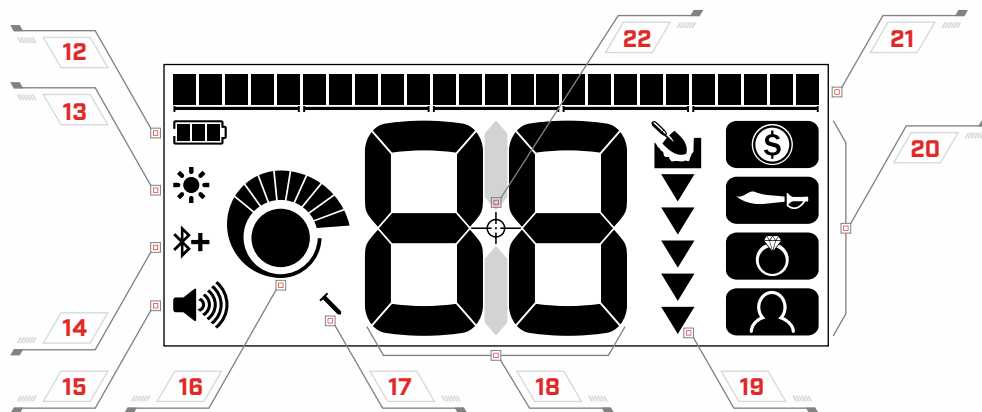

自定义

自定义用户模式下，已最大程度的减少垃圾

控制

显示

控制

- 1 背光按钮 [540]
- 2 电源按钮
- 3 音量调节
- 4 全金属*
- 5 :精准定位
- 6 灵敏度
- 7 添加/排除
- 8 识别模式编辑
- 9 探测模式
- 10 蓝牙按钮 [540]
- 11 目标识别指南

显示

- 12 电池状态指示器
- 13 背光灯指示器 [540]
- 14 蓝牙指示器 [540]
- 15 音量指示器
- 16 灵敏度指示器
- 17 铁倾向指示器
- 18 目标ID 显示画面
- 19 深度计
- 20 探测模式
- 21 目标识别段
- 22 精准定位