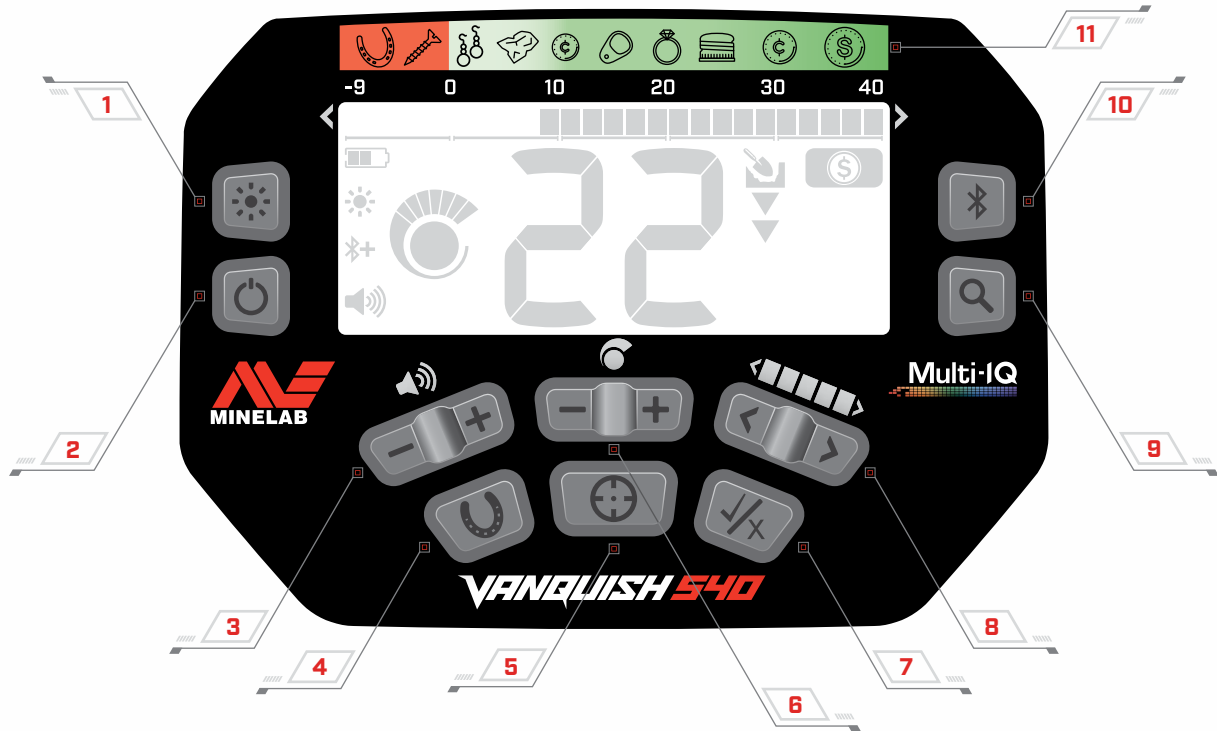

自定义

自定义用户模式下，已最大程度的减少垃圾

控制

显示

控制

- 1 背光按钮 [540]
- 2 电源按钮
- 3 音量调节
- 4 全金属*
- 5 :精准定位
- 6 灵敏度
- 7 添加/排除
- 8 识别模式编辑
- 9 探测模式
- 10 蓝牙按钮 [540]
- 11 目标识别指南

显示

- 12 电池状态指示器
- 13 背光灯指示器 [540]
- 14 蓝牙指示器 [540]
- 15 音量指示器
- 16 灵敏度指示器
- 17 铁倾向指示器
- 18 目标ID 显示画面
- 19 深度计
- 20 探测模式
- 21 目标识别段
- 22 精准定位